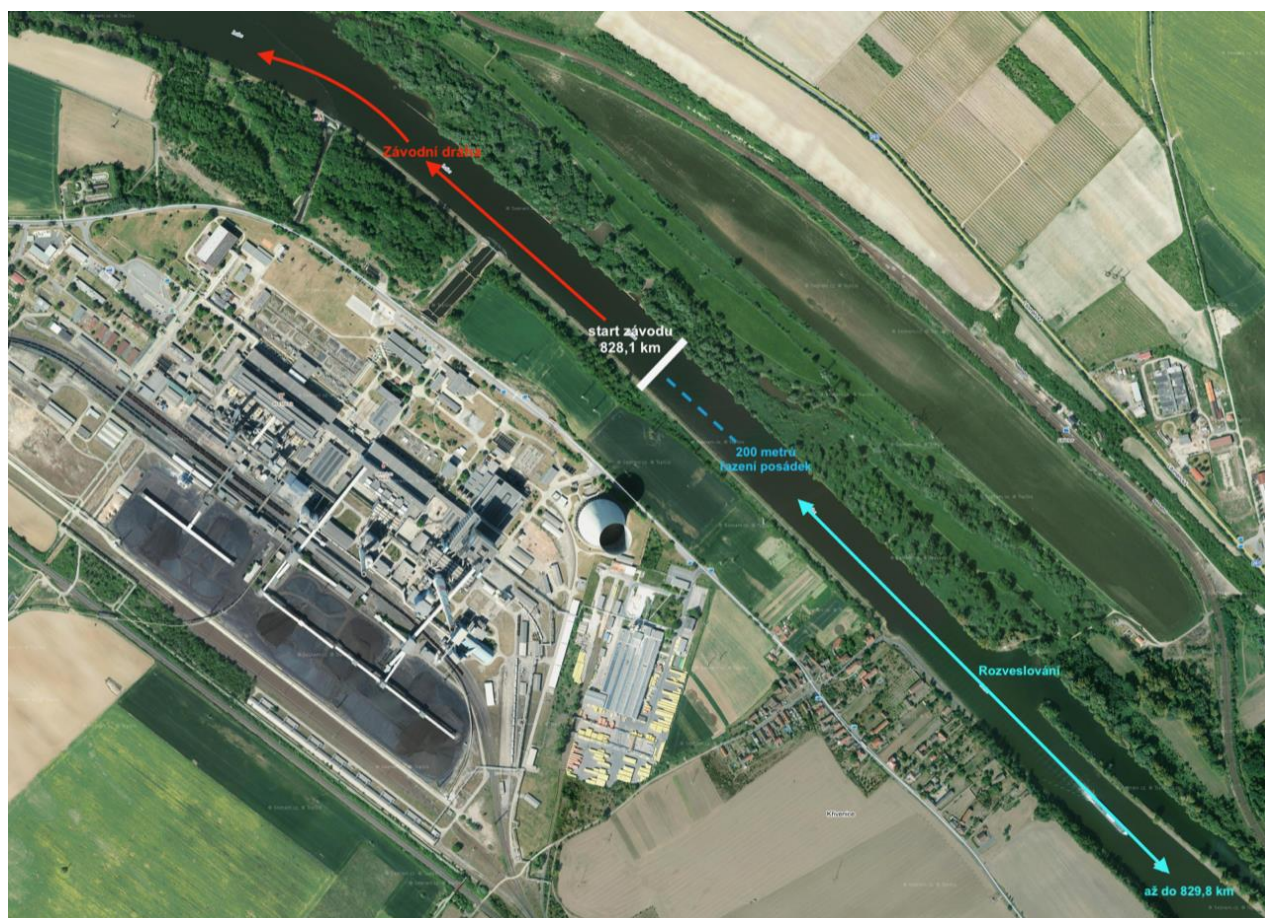

MČR na dlouhé dráze 2019

Mistrovství ČR na dlouhé dráze se v letošním roce uskuteční na Labi ve Štětí. Start závodu bude na říčním kilometru 828,1 a cíl 822,1.

START ZÁVODU – ŘÍČNÍ KILOMETR 828,1

ZÁVODNÍ DRÁHA

CÍL – ŘÍČNÍ KILOMETR 822,1