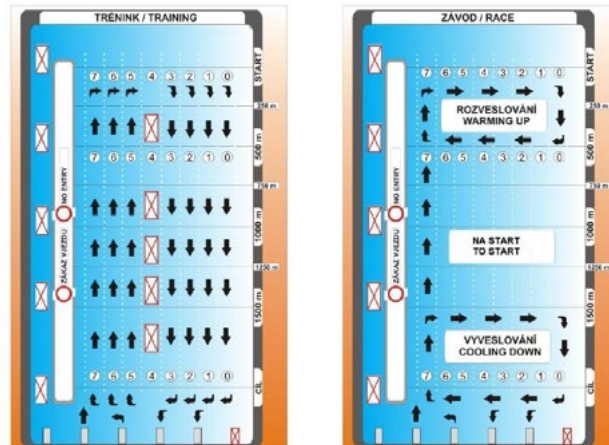

ČESKÝ VESLAŘSKÝ SVAZ

Zátokova 100/2, 160 17 Praha 6-Břevnov, Česká republika

Trénink během závodních časů nebude možný. Dráha bude uzavřena pro trénink:

Pátek 22.4.2022 od 9:30-12:00 a 14:30- 17:00

Sobota 23.4.2022 od 8:30-17:00

Startovní čísla: Každá posádka startuje s vlastním klubovým startovním číslem. Čísla nekorespondují s nasazením do drah a rozjížděk. Posádka má během KZ 2022 stále jedno číslo, které se nemění. Sledujte prosím nasazení do jednotlivých rozjížděk a drah na webu veslo.cz

Dresy: Posádky startují v klubových dresech nebo vlastních. Je zakázáno použití reprezentačního dresu ČR nebo jiné země.

Závodní pravidla: Posádky se řídí Řády závodního veslování.

Lehké váhy: Závodníci lehkých vah (LV) se řídí limity váhy dle pravidel FISA. Vážení závodníků LV proběhne v cílové věži Labe aréna v pátek 22.4.2022 v 8:00 a v sobotu 23.4.2022 v 9:30.

Zdravotník: Během závodních dnů bude zajištěn záchranář.