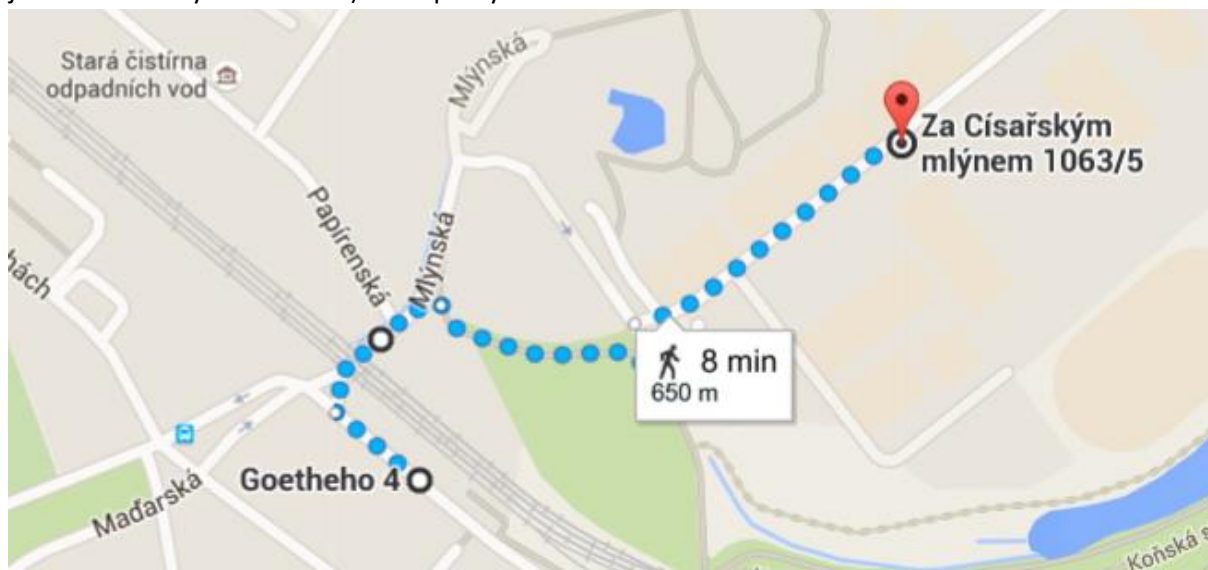

TESTOVÁNÍ ČLENŮ SCM (ROČNÍKY NAROZENÍ 1999 – 2001) V BĚHU A V POSILOVNĚ

7. – 8. 1. 2017, Praha

Testování proběhne v areálu Centra sportu MV ve Stromovce: Za Císařským mlýnem 1063, 170 06 Praha 7.

Doprava MHD: **Autobusem číslo 131 do zastávky Goetheho**, případně **Nemocnice Bubeneč** (autobus jezdí ze zastávky Hradčanská). Dále pěšky cca 650 metrů.

Doprava autem: V ulici Za Císařským mlýnem **zaparkujte u tenisového klubu Sparta Praha** (parkování v jiných částech ulice může být pokutováno policií).

Do areálu se lze dostat jen pěšky, přes vrátnici, Na vrátnici je třeba nahlásit, že jste účastníci testování ČVS.